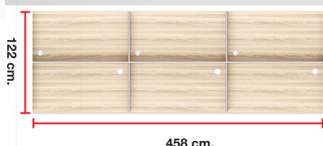

## รายการสินค้า 84013::NM-610

**NM-610** (SIZE : 458 x 122 x 120 cm.)  
WORKSTATION SERIES

ชื่อสินค้า : NM-610

หมวดหมู่สินค้า : Office desk Sets

แบรนด์สินค้า : SURE

รายละเอียด : ชุดโต๊ะทำงาน 6 ที่นั่ง ไซ้ไม้150ซม. ขนาด ก4580xล1220xส1200 มม.