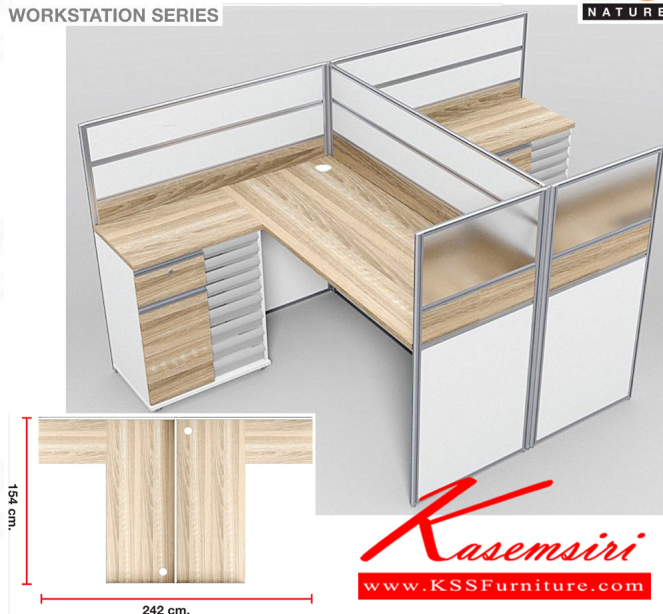

NL-232B (SIZE : 154 x 242 x 120 cm.)
WORKSTATION SERIES

ZO
NATURE

ZO
NATURE
Kasemsiri
www.KSSFurniture.com

ชื่อสินค้า : NL-232B

หมวดหมู่สินค้า : Office desk Sets

แบรนด์สินค้า : SURE

รายละเอียด : ชุดโต๊ะทำงาน 2 ที่นั่ง พร้อมตู้เอกสาร1บานเปิด1ลิ้นชัก9ลิ้นชักแยกประเภท ขนาด ก1540xล2420xส1200 มม. ท็อปปิดผิวเมลามีนลายไม้ธรรมชาติ ชิวรี่ ชุดโต๊ะทำงาน

NL-232B

รายละเอียด : ชุดโต๊ะทำงาน 2 ที่นั่ง พร้อมตู้เอกสาร1บานเปิด1ลิ้นชัก9ลิ้นชักแยกประเภท ขนาด ก1540xล2420xส1200 มม. ท็อปปิดผิวเมลามีนลายไม้ธรรมชาติ ชิวรี่ ชุดโต๊ะทำงาน

ราคา 33,100 บาท

เกษมศิริเฟอร์นิเจอร์ KssFurniture.com