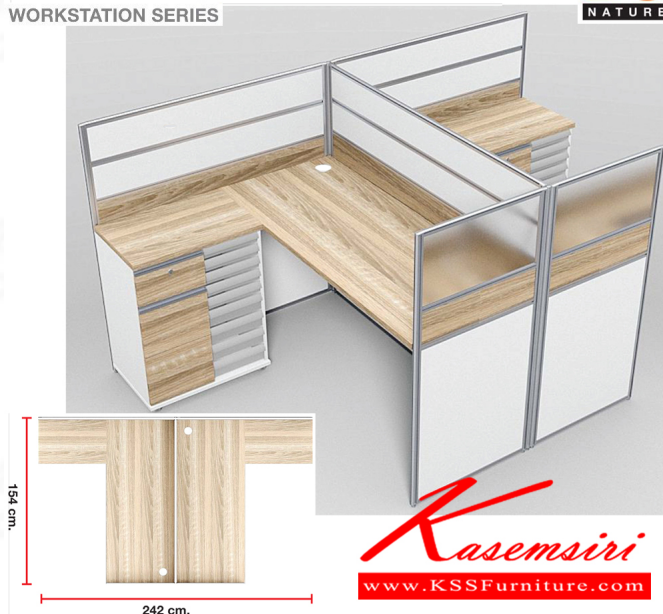

## รายการสินค้า 57011::NL-232B

### NL-232B (SIZE : 154 x 242 x 120 cm.) WORKSTATION SERIES

ชื่อสินค้า : NL-232B

หมวดหมู่สินค้า : Office desk Sets

แบรนด์สินค้า : SURE

รายละเอียด : ชุดโต๊ะทำงาน 2 ที่นั่ง พร้อมตู้เอกสาร1บานเปิด1ลิ้นชัก9ลิ้นชักแยกประเภท ขนาด ก1540xล2420xส1200 มม. ท็อปปิดผิวเมลามีนลายไม้ธรรมชาติ ชิวรี่ ชุดโต๊ะทำงาน

### NL-232B

รายละเอียด : ชุดโต๊ะทำงาน 2 ที่นั่ง พร้อมตู้เอกสาร1บานเปิด1ลิ้นชัก9ลิ้นชักแยกประเภท ขนาด ก1540xล2420xส1200 มม. ท็อปปิดผิวเมลามีนลายไม้ธรรมชาติ ชิวรี่ ชุดโต๊ะทำงาน

ราคา 33,100 บาท

เกษมศิริเฟอร์นิเจอร์ KssFurniture.com