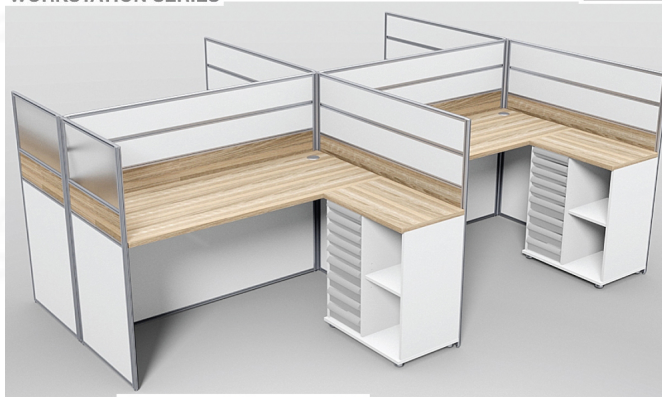

NL-432A (SIZE : 306 x 242 x 120 cm.)
WORKSTATION SERIES

ZO
NATURE

ZO
NATURE
Kasemsiri
www.KSSFurniture.com

ชื่อสินค้า : NL-432A

หมวดหมู่สินค้า : Office desk Sets

แบรนด์สินค้า : SURE

รายละเอียด : ชุดโต๊ะทำงาน 4 ที่นั่ง กว้าง150ซม. พร้อมตู้เอกสารช่องลิ้นชักแยกประเภท ขนาด ก3060xล2420xส1200 มม. ก๊อปปิดผิวเมลามีนลายไม้ธรรมชาติ ชิวรี่ ชุดโต๊ะทำงาน

NL-432A

รายละเอียด : ชุดโต๊ะทำงาน 4 ที่นั่ง กว้าง150ซม. พร้อมตู้เอกสารช่องลิ้นชักแยกประเภท ขนาด ก3060xล2420xส1200 มม. ก๊อปปิดผิวเมลามีนลายไม้ธรรมชาติ ชิวรี่ ชุดโต๊ะทำงาน

ราคา 56,400 บาท

เกษมศิริเฟอร์นิเจอร์ KssFurniture.com