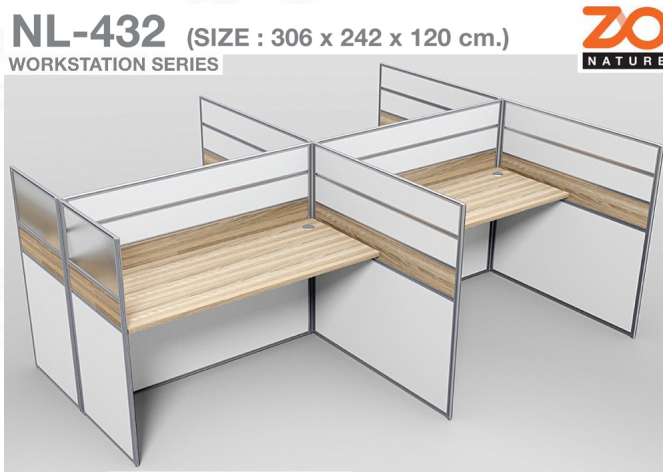

## รายการสินค้า 35050::NL-432

*Kasemsiri*  
www.KSSFurniture.com

**ZO**  
NATURE  
*Kasemsiri*  
www.KSSFurniture.com

ชื่อสินค้า : NL-432

หมวดหมู่สินค้า : Office desk Sets

แบรนด์สินค้า : SURE

รายละเอียด : ชุดโต๊ะทำงาน 4 ที่นั่ง กว้าง150ซม. ขนาด ก3060xล2420xส1200 มม.