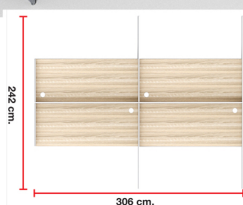

รายการสินค้า 35050::NL-432

Kasemsiri
www.KSSFurniture.com