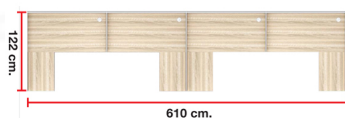

## รายการสินค้า 44076::NL-412B

**NL-412B** (SIZE : 610 x 122 x 120 cm.)  
WORKSTATION SERIES

NL-412B (SIZE : 610 x 122 x 120 cm.)  
WORKSTATION SERIES

ชื่อสินค้า : NL-412B

หมวดหมู่สินค้า : Office desk Sets