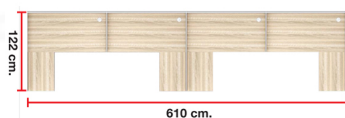

รายการสินค้า 44076::NL-412B

NL-412B (SIZE : 610 x 122 x 120 cm.)
WORKSTATION SERIES

ชื่อสินค้า : NL-412B

หมวดหมู่สินค้า : Office desk Sets

แบรนด์สินค้า : SURE

รายละเอียด : ชุดโต๊ะทำงาน 4 ที่นั่ง แบบตรงคู่2 จากทึบพร้อมตู้เอกสาร1บานเปิด1ลิ้นชัก9ลิ้นชักแยกประเภท ขนาด ก6100xล1220xส1200 มม. ท็อปปิดผิวเมลามีนลายไม้ธรรมชาติ ชิวรี่ ชุดโต๊ะทำงาน

NL-412B

รายละเอียด : ชุดโต๊ะทำงาน 4 ที่นั่ง แบบตรงคู่2 จากทึบพร้อมตู้เอกสาร1บานเปิด1ลิ้นชัก9ลิ้นชักแยกประเภท ขนาด ก6100xล1220xส1200 มม. ท็อปปิดผิวเมลามีนลายไม้ธรรมชาติ ชิวรี่ ชุดโต๊ะทำงาน

ราคา 67,100 บาท