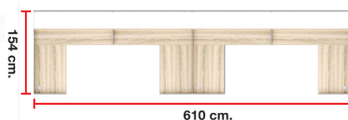

รายการสินค้า 36087::NL-411

NL-411 (SIZE : 610 x 154 x 160 cm.)
WORKSTATION SERIES

ชื่อสินค้า : NL-411

หมวดหมู่สินค้า : Office desk Sets

แบรนด์สินค้า : SURE

รายละเอียด : ชุดโต๊ะทำงาน 4 ที่นั่ง แบบแอลคู่2 จากทึบพร้อมตู้ลอย ขนาด ก6100xล1540xส1600 มม.
ท็อปปิดผิวเมลามีนลายไม้ธรรมชาติ ชิวรี่ ชุดโต๊ะทำงาน

NL-411

รายละเอียด : ชุดโต๊ะทำงาน 4 ที่นั่ง แบบแอลคู่2 จากทึบพร้อมตู้ลอย ขนาด ก6100xล1540xส1600 มม.
ท็อปปิดผิวเมลามีนลายไม้ธรรมชาติ ชิวรี่ ชุดโต๊ะทำงาน

ราคา 89,800 บาท