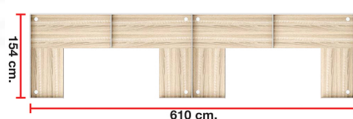

NL-410 (SIZE : 610 x 154 x 120 cm.)
WORKSTATION SERIES

NL-410 (SIZE : 610 x 154 x 120 cm.)
WORKSTATION SERIES

ชื่อสินค้า : NL-410

หมวดหมู่สินค้า : Office desk Sets

แบรนด์สินค้า : SURE

รายละเอียด : ชุดโต๊ะทำงาน 4 ที่นั่ง แบบแอลคู่2 จากทึบ ขนาด ก6100xa1540xส1200 มม.
ท็อปปิดผิวเมลามีนลายไม้ธรรมชาติ ไซร์ ชุดโต๊ะทำงาน

NL-410

รายละเอียด : ชุดโต๊ะทำงาน 4 ที่นั่ง แบบแอลคู่2 จากทึบ ขนาด ก6100xa1540xส1200 มม.
ท็อปปิดผิวเมลามีนลายไม้ธรรมชาติ ไซร์ ชุดโต๊ะทำงาน

ราคา 67,800 บาท

เกษมศิริเฟอร์นิเจอร์ KssFurniture.com

เลขที่ 48/5-6 หมู่ที่ 2 ตำบล ปลายบาง อำเภอ บางกรวย จังหวัด นนทบุรี 11130