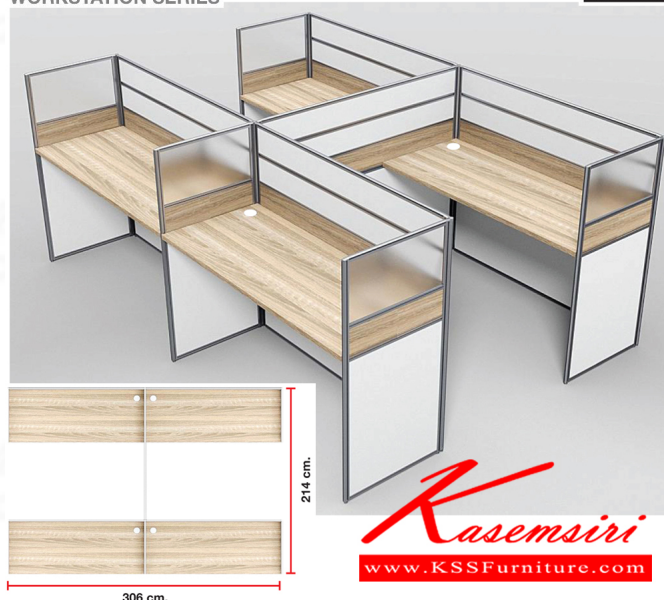

Kasemsiri
KSSFurniture.com

www.kssfurniture.com

Tel : 02-403-1044, 02-403-1055

Mobile : 083-082-8212

Fax : 02-403-1094

Eamil : kssfurntiure2u@hotmail.com

หยุดทุกวันอาทิตย์ เปิด 9.00-18.00

รายการสินค้า 37089::NM-420

NM-420 (SIZE : 306 x 214 x 120 cm.)
WORKSTATION SERIES

ชื่อสินค้า : NM-420

หมวดหมู่สินค้า : Office desk Sets

แบรนด์สินค้า : SURE

รายละเอียด : ชุดโต๊ะทำงาน 4 ที่นั่ง แบบตรงโล่ง จากทึบ หันหน้าทิศเดียวกัน ขนาด ก3060xล2140xส1200 มม. ท็อปปิดผิวเมลามีนลายไม้ธรรมชาติ ชิวรี่ ชุดโต๊ะทำงาน

NM-420

รายละเอียด : ชุดโต๊ะทำงาน 4 ที่นั่ง แบบตรงโล่ง จากทึบ หันหน้าทิศเดียวกัน ขนาด ก3060xล2140xส1200 มม. ท็อปปิดผิวเมลามีนลายไม้ธรรมชาติ ชิวรี่ ชุดโต๊ะทำงาน

ราคา 49,800 บาท

เกษมศิริเฟอร์นิเจอร์ KssFurniture.com