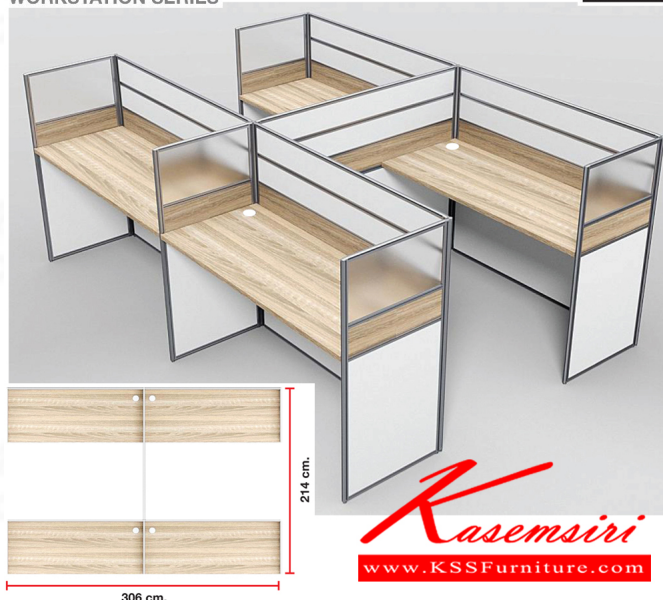

*Kasemsiri*  
KSSFurniture.com

[www.kssfurniture.com](http://www.kssfurniture.com)

Tel : 02-403-1044, 02-403-1055

Mobile : 083-082-8212

Fax : 02-403-1094

Eamil : [kssfurntiure2u@hotmail.com](mailto:kssfurntiure2u@hotmail.com)

## รายการสินค้า 37089::NM-420

**NM-420** (SIZE : 306 x 214 x 120 cm.)  
WORKSTATION SERIES

ชื่อสินค้า : NM-420

หมวดหมู่สินค้า : Office desk Sets

แบรนด์สินค้า : SURE

รายละเอียด : ชุดโต๊ะทำงาน 4 ที่นั่ง แบบตรงโล่ง จากทึบ หันหน้าทิศเดียวกัน ขนาด ก3060xล2140xส1200 มม. ท็อปปิดผิวเมลามีนลายไม้ธรรมชาติ ชิวรี่ ชุดโต๊ะทำงาน

### NM-420

รายละเอียด : ชุดโต๊ะทำงาน 4 ที่นั่ง แบบตรงโล่ง จากทึบ หันหน้าทิศเดียวกัน ขนาด ก3060xล2140xส1200 มม. ท็อปปิดผิวเมลามีนลายไม้ธรรมชาติ ชิวรี่ ชุดโต๊ะทำงาน

ราคา 49,800 บาท

เกษมศิริเฟอร์นิเจอร์ KssFurniture.com