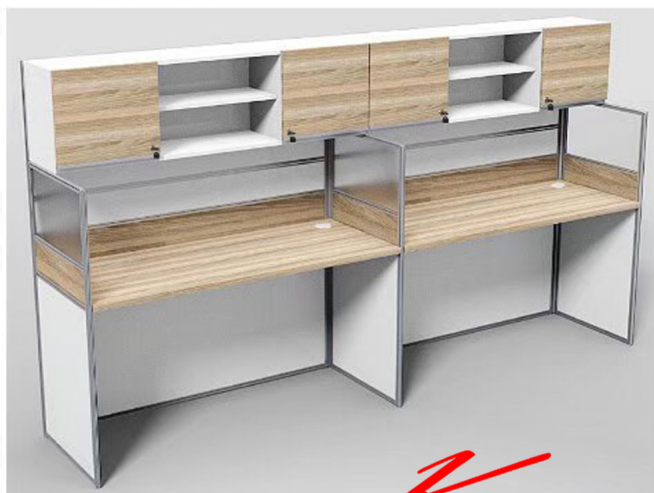

## รายการสินค้า 21022::NM-221

**NM-221** (SIZE : 306 x 62 x 160 cm.)  
WORKSTATION SERIES

*Kasemsiri*  
www.KSSFurniture.com

ชื่อสินค้า : NM-221

หมวดหมู่สินค้า : Office desk Sets

แบรนด์สินค้า : SURE

รายละเอียด : ชุดโต๊ะทำงาน 2 ที่นั่ง แบบตรงโค้งพร้อมตู้ลอย ขนาด ก3060xล620xส1600 มม.

ขาโต๊ะปรับระดับได้ ท็อปปิดผิวเมลามีนลายไม้ธรรมชาติ ชิวรี่ ชุดโต๊ะทำงาน