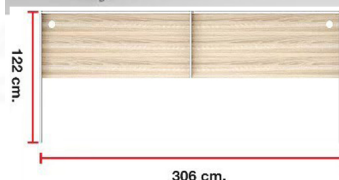

NL-212 (SIZE : 306 x 122 x 120 cm.)
WORKSTATION SERIES

Kasemsiri
www.KSSFurniture.com

ชื่อสินค้า : NL-212

หมวดหมู่สินค้า : Office desk Sets

แบรนด์สินค้า : SURE

รายละเอียด : ชุดโต๊ะทำงาน 2 ที่นั่ง โถงล้อมรอบด้วยแผงกันทึบ ขนาด ก3060xล1220xส1200 มม.