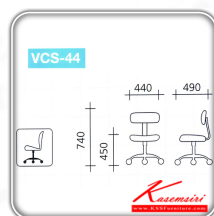

## รายการสินค้า 21189068::VCS-44

ชื่อสินค้า : VCS-44

หมวดหมู่สินค้า : Office Chairs

แบรนด์สินค้า : VC

รายละเอียด : A VC office chair with PVC leather/cotton seat and plastic base, providing adjustable.

Dimension (WxDxH) cm : 44x49x74

### VCS-44(PVC)

รายละเอียด : A VC office chair with PVC leather seat and plastic base, providing adjustable.

Dimension (WxDxH) cm : 44x49x74

ราคา 1,700 บาท

### VCS-44(PVC)(no-delivery)

**รายละเอียด :** \*\*no delivery, get special discount\*\*A VC office chair with PVC leather seat and plastic base, providing adjustable. Dimension (WxDxH) cm : 44x49x74

ราคา 1,500 บาท