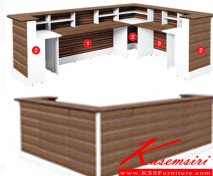

รายการสินค้า 32075::ZCS-163

ZCS-163 SET 3 : W300.0 x D220.0 x H107.0 CM.
1. ZCT-160 : W160.0 x D70.0 x H107.0 CM. (1)
2. ZCC-70 : W70.0 x D70.0 x H107.0 CM. (3)
3. ZCT-80 : W80.0 x D70.0 x H107.0 CM. (1)

ชื่อสินค้า : ZCS-163

หมวดหมู่สินค้า : Coun Table

แบรนด์สินค้า : SURE

รายละเอียด : ชุดโต๊ะเคาน์เตอร์ SET3 ขนาด ก3000xล2200x1070 มม ประกอบด้วย และ ZCT-160(1) และ ZCC-70(3) และ ZCT-80(1) ชิวรี่ โต๊ะเคาน์เตอร์

ZCS-163

รายละเอียด : ชุดโต๊ะเคาน์เตอร์ SET3 ขนาด ก3000xล2200x1070 มม ประกอบด้วย และ ZCT-160(1) และ ZCC-70(3) และ ZCT-80(1) ชิวรี่ โต๊ะเคาน์เตอร์

ราคา 27,400 บาท