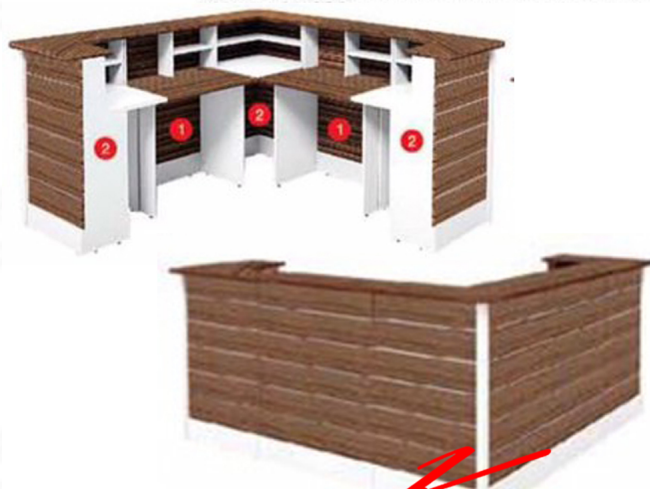

รายการสินค้า 58085::ZCS-803

ZCS-803

SET 3 : W220.0 x D220.0 x H107.0 CM.

1. ZCT-80 : W80.0 x D70.0 x H107.0 CM. (2)

2. ZCC-70 : W70.0 x D70.0 x H107.0 CM. (3)

Kasemsiri
www.KSSFurniture.com

ชื่อสินค้า : ZCS-803

หมวดหมู่สินค้า : Coun Table

แบรนด์สินค้า : SURE

รายละเอียด : ชุดโต๊ะเคาน์เตอร์ SET3 ขนาด ก2200xล2200x1070 มม ประกอบด้วย และ ZCT-80(2) และ ZCC-70(3) ชิวรี่ โต๊ะเคาน์เตอร์

ZCS-803

รายละเอียด : ชุดโต๊ะเคาน์เตอร์ SET3 ขนาด ก2200xล2200x1070 มม ประกอบด้วย และ ZCT-80(2) และ ZCC-70(3) ชิวรี่ โต๊ะเคาน์เตอร์

ราคา 23,300 บาท