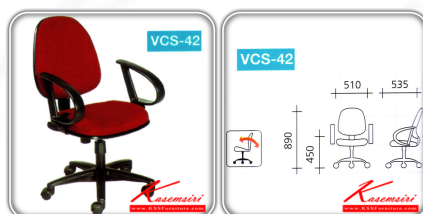

## รายการสินค้า 32280014::VCS-42

ชื่อสินค้า : VCS-42

หมวดหมู่สินค้า : Office Chairs

แบรนด์สินค้า : VC

รายละเอียด : A VC office chair with PVC leather/cotton seat and plastic base, providing adjustable.

Dimension (WxDxH) cm : 51x53.5x89

### VCS-42(PVC)

รายละเอียด : A VC office chair with PVC leather seat and plastic base, providing adjustable.

Dimension (WxDxH) cm : 51x53.5x89

ราคา 2,200 บาท

### VCS-42(PVC)(no-delivery)

**รายละเอียด :** \*\*no delivery, get special discount\*\*A VC office chair with PVC leather seat and plastic base, providing adjustable. Dimension (WxDxH) cm : 51x53.5x89

ราคา 1,900 บาท

### VCS-42(Cotton)(no-delivery)

**รายละเอียด :** \*\*no delivery, get special discount\*\*A VC office chair with cotton seat and plastic base, providing adjustable. Dimension (WxDxH) cm : 51x53.5x89

ราคา 2,000 บาท