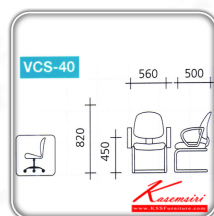

## รายการสินค้า 53074::VCS-40

ชื่อสินค้า : VCS-40

หมวดหมู่สินค้า : Office Chairs

แบรนด์สินค้า : VC

รายละเอียด : A VC office chair with PVC leather/cotton seat and black steel base. Dimension (WxDxH) cm :56x50x82

### VCS-40(PVC)

รายละเอียด : A VC office chair with PVC leather seat and black steel base. Dimension (WxDxH) cm :56x50x82

ราคา 4,000 บาท

## VCS-40(Cotton)

รายละเอียด : A VC office chair with cotton seat and black steel base. Dimension (WxDxH) cm  
:56x50x82

ราคา 4,400 บาท

บริษัท เกษมศิริเฟอร์นิเจอร์ จำกัด

เวลาทำการ 9:00-18:00 น. ทุกวันอาทิตย์