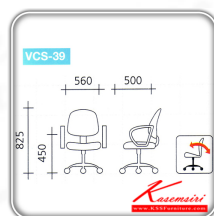

## รายการสินค้า 49427000::VCS-39

ชื่อสินค้า : VCS-39

หมวดหมู่สินค้า : Office Chairs

แบรนด์สินค้า : VC

รายละเอียด : A VC office chair with PVC leather/cotton seat and black steel base, providing hydraulic adjustable. Dimension (WxDxH) cm :56x50x82.5

### VCS-39(PVC)

รายละเอียด : A VC office chair with PVC leather seat and black steel base, providing hydraulic adjustable. Dimension (WxDxH) cm :56x50x82.5

ราคา 3,800 บาท

### VCS-39(PVC)(no-delivery)

**รายละเอียด :** \*\*no delivery, get special discount\*\*A VC office chair with PVC leather seat and black steel base, providing hydraulic adjustable. Dimension (WxDxH) cm :56x50x82.5

### VCS-39(Cotton)(no-delivery)

**รายละเอียด :** \*\*no delivery, get special discount\*\*A VC office chair with cotton seat and black steel base, providing hydraulic adjustable. Dimension (WxDxH) cm :56x50x82.5