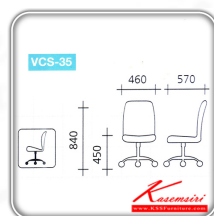

## รายการสินค้า 20177030::VCS-35

ชื่อสินค้า : VCS-35

หมวดหมู่สินค้า : Office Chairs

แบรนด์สินค้า : VC

รายละเอียด : A VC office chair with PVC leather/cotton seat and plastic base, providing adjustable.

Dimension (WxDxH) cm : 46x57x84

### VCS-35(PVC)

รายละเอียด : A VC office chair with PVC leather seat and plastic base, providing adjustable.

Dimension (WxDxH) cm : 46x57x84

ราคา 1,600 บาท

### VCS-35(PVC)(no-delivery)

**รายละเอียด :** \*\*no delivery, get special discount\*\*A VC office chair with PVC leather seat and plastic base, providing adjustable. Dimension (WxDxH) cm : 46x57x84

ราคา 1,400 บาท