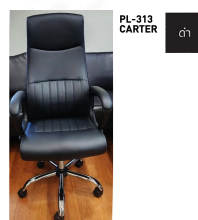

Kasemsiri
KSSFurniture.com

www.kssfurniture.com

Tel : 02-403-1044, 02-403-1055

Mobile : 083-082-8212

Fax : 02-403-1094

Eamil : kssfurntiure2u@hotmail.com

หยุดทุกวันอาทิตย์ เปิด 9.00-18.00

รายการสินค้า 78012::PL-313

PL-313 CARTER

W 60.0 X D 65.0 X H 112.0-120.0 CM

MAX LOAD 100 KG. | PVC LEATHER

COLOUR BLACK

Kasemsiri
www.KSSFurniture.com

ชื่อสินค้า : PALACE-01

หมวดหมู่สินค้า : Executive Chairs

แบรนด์สินค้า : SURE

รายละเอียด : A Sure executive chair with PU leather seat. Dimension (WxDxH) cm : 64x78x117-129.

Available in Black SURE Executive Chairs SURE Executive Chairs SURE Executive Chairs

PL-313 ()

รายละเอียด : เก้าอี้ผู้บริหาร CARTER ชัวร์ เก้าอี้สำนักงาน (พนักพิงสูง)