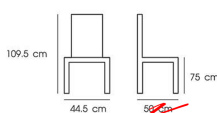

# PN92323PU-H75

W44.5xD50xH109.5 CM.

PN92323PU-H75  
W44.5xD50xH109.5 CM.

PN92323PU-H75  
W44.5xD50xH109.5 CM.

ชื่อสินค้า : PN92323PU-H75

หมวดหมู่สินค้า : Bar Stools

แบรนด์สินค้า : PIONEER

รายละเอียด : เก้าอี้บาร์ ขนาด ก44.5xล50xส109.5 ซม. ที่นั่งสูง 75 ซม. โครงสร้างเก้าอี้ผลิตจากเหล็กคุณภาพสูง สามารถรับน้ำหนักได้ดี พนักพิงและเบาะที่นั่ง บุฟองน้ำอย่างดี หุ้มด้วยหนังเทียม โครงขาเก้าอี้ผลิตจากเหล็กคุณภาพสูง ทนทานต่อการใช้งาน

### PN92323PU-H75 (สีดำ)

รายละเอียด : เก้าอี้บาร์ ขนาด ก44.5xล50xส109.5 ซม. ที่นั่งสูง 75 ซม. โครงสร้างเก้าอี้ผลิตจากเหล็กคุณภาพสูง สามารถรับน้ำหนักได้ดี พนักพิงและเบาะที่นั่ง บุฟองน้ำอย่างดี หุ้มด้วยหนังเทียม โครงขาเก้าอี้ผลิตจากเหล็กคุณภาพสูง ทนทานต่อการใช้งาน

## PN92323PU-H75 (สีน้ำตาล)

**รายละเอียด :** เก้าอี้บาร์ ขนาด ก44.5xล50xส109.5 ซม. ที่นั่งสูง 75 ซม. โครงสร้างเก้าอี้ผลิตจากเหล็กคุณภาพสูง สามารถรับน้ำหนักได้ดี พนักพิงและเบาะที่นั่ง บุฟองน้ำอย่างดี หุ้มด้วยหนังเทียม โครงขาเก้าอี้ผลิตจากเหล็กคุณภาพสูง ทนทานต่อการใช้งาน