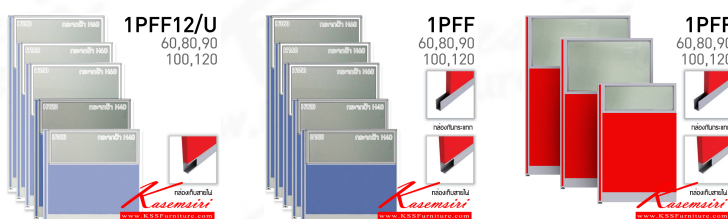

*Kasemsiri*  
KSSFurniture.com

[www.kssfurniture.com](http://www.kssfurniture.com)

Tel : 02-403-1044, 02-403-1055

Mobile : 083-082-8212

Fax : 02-403-1094

Email : [kssfurntiure2u@hotmail.com](mailto:kssfurntiure2u@hotmail.com)

## รายการสินค้า 38084::1PFF12/U(สูง120ซม.)

ชื่อสินค้า : 1PFF12/U(สูง120ซม.)

หมวดหมู่สินค้า : Partition

แบรนด์สินค้า : NAT

รายละเอียด : พาร์ติชั่นแบบทึบครึ่งกระจกฝ้า สูง120ซม.(กระจกสูง40ซม.) เลือกความกว้างได้ มี 60,80,90,100,120 ซม. มีกล่องร้อยสายไฟ หนา 5.5ซม. โครง(สีเทา,สีดำ) เลือกเจดสีได้ เน้น พาร์ทิชั่น

### 1PFF1260/U(กว้าง60ซม.)

รายละเอียด : พาร์ติชั่นแบบทึบครึ่งกระจกฝ้า สูง120ซม.(กระจกสูง40ซม.) กว้าง 60 ซม. มีกล่องร้อยสายไฟ หนา 5.5ซม. โครง(สีเทา,สีดำ) เลือกเจดสีได้ เน้น พาร์ทิชั่น

ราคา 3,400 บาท