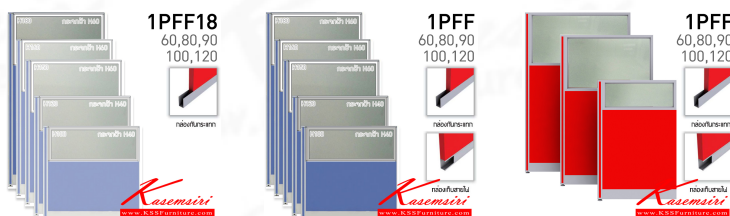

*Kasemsiri*  
KSSFurniture.com

[www.kssfurniture.com](http://www.kssfurniture.com)

Tel : 02-403-1044, 02-403-1055

Mobile : 083-082-8212

Fax : 02-403-1094

Eamil : [kssfurntiure2u@hotmail.com](mailto:kssfurntiure2u@hotmail.com)

## รายการสินค้า 36054::1PFF18(สูง180ซม.)

ชื่อสินค้า : 1PFF18(สูง180ซม.)

หมวดหมู่สินค้า : Partition

แบรนด์สินค้า : NAT

รายละเอียด : พาร์ติชั่นแบบทึบครึ่งกระจกฝ้า สูง180ซม.(กระจกสูง60ซม.) เลือกความกว้างได้ มี 60,80,90,100,120 ซม. มีกล่องกันกระแทก หนา 5.5ซม. โครง(สีเทา,สีดำ) เลือกเจดสีได้ แเน็ก พาร์ทิชั่น