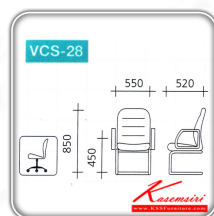

ชื่อสินค้า : VCS-28

หมวดหมู่สินค้า : visitor's chair

แบรนด์สินค้า : VC

รายละเอียด : A VC row chair with armrest, PVC leather/cotton seat and painted base. Dimension (WxDxH) cm : 55x52x85

VCS-28(PVC)

รายละเอียด : A VC row chair with armrest, PVC leather seat and painted base. Dimension (WxDxH) cm : 55x52x85

ราคา 3,800 บาท

VCS-28(PVC)(no-delivery)

รายละเอียด : **no delivery, get special discount**A VC row chair with armrest, PVC leather seat and painted base. Dimension (WxDxH) cm : 55x52x85

ราคา 3,300 บาท

VCS-28(Cotton)

รายละเอียด : A VC row chair with armrest, cotton seat and painted base. Dimension (WxDxH) cm : 55x52x85

ราคา 4,000 บาท

VCS-28(Cotton)(no-delivery)

รายละเอียด : **no delivery, get special discount**A VC row chair with armrest, cotton seat and painted base. Dimension (WxDxH) cm : 55x52x85