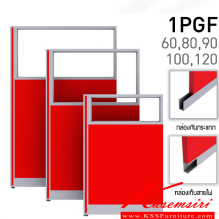

Kasemsiri
KSSFurniture.com

www.kssfurniture.com

Tel : 02-403-1044, 02-403-1055

Mobile : 083-082-8212

Fax : 02-403-1094

Email : kssfurntiure2u@hotmail.com

หยุดทุกวันอาทิตย์ เปิด 9.00-18.00

รายการสินค้า 38033::1PGF16/U(สูง160ชม.)

ชื่อสินค้า : 1PGF16/U(สูง160ชม.)

หมวดหมู่สินค้า : Partition

แบรนด์สินค้า : NAT

รายละเอียด : พาร์ติชั่นแบบทึบครึ่งกระจกใส สูง160ชม.(กระจกสูง60ชม.) เลือกความกว้างได้ มี 60,80,90,100,120 ซม. มีกล่องร้อยสายไฟ หน้า 5.5ซ.ม. โครง(สีเทา,สีดำ) เลือกเฉดสีได้ แเน็ก พาร์ติชั่น

1PGF1660/U(กว้าง60ชม.)

รายละเอียด : พาร์ติชั่นแบบทึบครึ่งกระจกใส สูง160ชม.(กระจกสูง60ชม.) กว้าง 60 ซม. มีกล่องร้อยสายไฟ หน้า 5.5ซ.ม. โครง(สีเทา,สีดำ) เลือกเฉดสีได้ แเน็ก พาร์ติชั่น

ราคา 3,900 บาท

1PGF1680/U(กว้าง80ซม.)

รายละเอียด : พาร์ติชั่นแบบทึบครึ่งกระจกใส สูง160ซม.(กระจกสูง60ซม.) กว้าง 80 ซม. มีกล่องร้อยสายไฟ
หนา 5.5ซ.ม. โครง(สีเทา,สีดำ)เลือกเฉดสีได้ แเน็ก พาร์ทิชั่น

ราคา 4,400 บาท

1PGF1690/U(กว้าง90ซม.)

รายละเอียด : พาร์ติชั่นแบบทึบครึ่งกระจกใส สูง160ซม.(กระจกสูง60ซม.) กว้าง 90 ซม. มีกล่องร้อยสายไฟ
หนา 5.5ซ.ม. โครง(สีเทา,สีดำ)เลือกเฉดสีได้ แเน็ก พาร์ทิชั่น