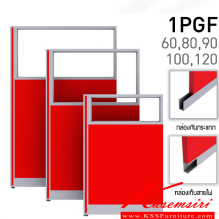

Kasemsiri
KSSFurniture.com

www.kssfurniture.com

Tel : 02-403-1044, 02-403-1055

Mobile : 083-082-8212

Fax : 02-403-1094

Email : kssfurntiure2u@hotmail.com

หยุดทุกวันอาทิตย์ เปิด 9.00-18.00

รายการสินค้า 84013::1PGF15(สูง150ซม.)

ชื่อสินค้า : 1PGF15(สูง150ซม.)

หมวดหมู่สินค้า : Partition

แบรนด์สินค้า : NAT

รายละเอียด : พาร์ติชั่นแบบทึบครึ่งกระจกใส สูง150ซม.(กระจกสูง60ซม.) เลือกความกว้างได้ มี 60,80,90,100,120 ซม. มีกล่องกันกระแทก หนา 5.5ซม. โครง(สีเทา,สีดำ) เลือกเฉดสีได้ เน้น พาร์ติชั่น

1PGF1560(กว้าง60ซม.)

รายละเอียด : พาร์ติชั่นแบบทึบครึ่งกระจกใส สูง150ซม.(กระจกสูง60ซม.) กว้าง 60 ซม. มีกล่องกันกระแทก หนา 5.5ซม. โครง(สีเทา,สีดำ) เลือกเฉดสีได้ เน้น พาร์ติชั่น

ราคา 3,200 บาท

1PGF1580(กว้าง80ซม.)

รายละเอียด : พาร์ติชั่นแบบทึบครึ่งกระจกใส สูง150ซม.(กระจกสูง60ซม.) กว้าง 80 ซม. มีกล่องกันกระแทกหนา 5.5ซ.ม. โครง(สีเทา,สีดำ)เลือกเจดสีได้ แเน็ก พาร์ทิชั่น

ราคา 3,700 บาท

1PGF1590(กว้าง90ซม.)

รายละเอียด : พาร์ติชั่นแบบทึบครึ่งกระจกใส สูง150ซม.(กระจกสูง60ซม.) กว้าง 90 ซม. มีกล่องกันกระแทกหนา 5.5ซ.ม. โครง(สีเทา,สีดำ)เลือกเจดสีได้ แเน็ก พาร์ทิชั่น