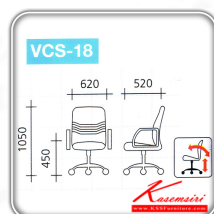

ชื่อสินค้า : VCS-18

หมวดหมู่สินค้า : Office Chairs

แบรนด์สินค้า : VC

รายละเอียด : A VC office chair with PVC leather/cotton seat and plastic base, providing adjustable.

Dimension (WxDxH) cm : 62x52x105

VCS-18(PVC)

รายละเอียด : A VC office chair with PVC leather seat and plastic base, providing adjustable.

Dimension (WxDxH) cm : 62x52x105

ราคา 4,000 บาท

VCS-18(PVC)(no-delivery)

รายละเอียด : **no delivery, get special discount**A VC office chair with PVC leather seat and plastic base, providing adjustable. Dimension (WxDxH) cm : 62x52x105

ราคา 3,400 บาท

VCS-18(Cotton)

รายละเอียด : A VC office chair with cotton seat and plastic base, providing adjustable. Dimension (WxDxH) cm : 62x52x105

ราคา 4,200 บาท

VCS-18(Cotton)(no-delivery)

รายละเอียด : **no delivery, get special discount**A VC office chair with cotton seat and plastic base, providing adjustable. Dimension (WxDxH) cm : 62x52x105