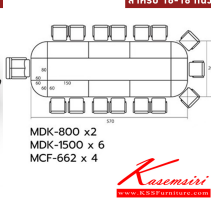

ชื่อสินค้า : WCF-3612-EPOXY

หมวดหมู่สินค้า : Conference Tables

แบรนด์สินค้า : SURE

รายละเอียด : A Sure conference table for 10 persons. Dimension (WxDxH) cm : 360x120x75 SURE
Conference Tables SURE Conference Tables SURE Conference Tables SURE Conference Tables SURE
Conference Tables SURE Conference Tables

MASTER-SET2 ( )

รายละเอียด : โต๊ะประชุม 10-12 ที่นั่ง MDK-1200(7)+MCF-662(2) ชิว์ โต๊ะประชุม SURE Conference Tables
SURE Conference Tables SURE Conference Tables SURE Conference Tables

ราคา 27,200 บาท