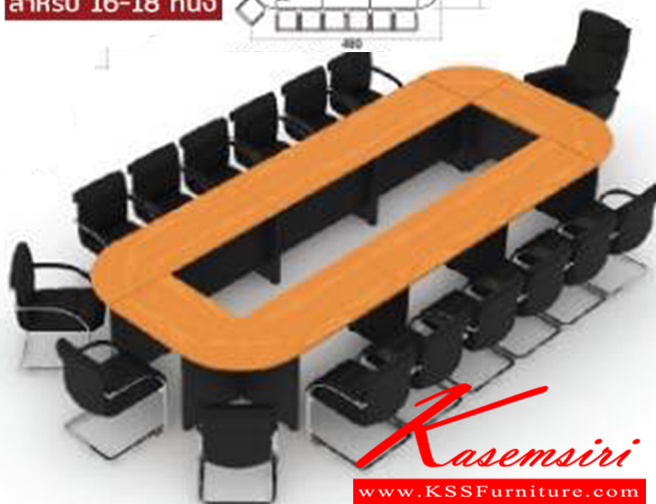

รายการสินค้า 67027::MASTER-SET15

ชุดโต๊ะประชุม "MASTER" SET-15 MASTER

MDK-800 x2
MDK-1200 x6
MCF-662 x4

สำหรับ 16-18 ที่นั่ง

CHERRY
BLACK

Kasemsiri
www.KSSFurniture.com

ชุดโต๊ะประชุม "MASTER" SET-15 MASTER MCF-662 :
MDK-800 x2
MDK-1200 x6
MCF-662 x4
สำหรับ 16-18 ที่นั่ง

MASTER
CHERRY
BLACK

สำหรับ 16-18 ที่นั่ง

สำหรับ 16-18 ที่นั่ง

ชื่อสินค้า : WCF-3612-EPOXY

หมวดหมู่สินค้า : Conference Tables

แบรนด์สินค้า : SURE

รายละเอียด : A Sure conference table for 10 persons. Dimension (WxDxH) cm : 360x120x75 SURE
Conference Tables SURE Conference Tables SURE Conference Tables SURE Conference Tables SURE
Conference Tables SURE Conference Tables

MASTER-SET2 ( )

รายละเอียด : โต๊ะประชุม 10-12 ที่นั่ง MDK-1200(7)+MCF-662(2) ชิว์ โต๊ะประชุม SURE Conference Tables
SURE Conference Tables SURE Conference Tables SURE Conference Tables

ราคา 24,400 บาท