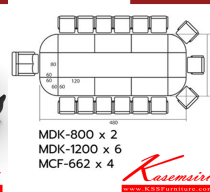

สำหรับ 16-18 ที่นั่ง

สำหรับ 16-18 ที่นั่ง