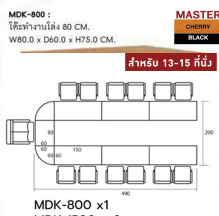

### ชุดโต๊ะประชุม "MASTER" SET-13 MASTER

MDK-800 x1  
MDK-1500 x6  
MCF-662 x2

สำหรับ 13-15 ที่นั่ง

CHERRY  
BLACK

*Kasemsiri*  
www.KSSFurniture.com

ชุดโต๊ะประชุม "MASTER" SET-13 MASTER  
MDK-800 x1  
MDK-1500 x6  
MCF-662 x2  
สำหรับ 13-15 ที่นั่ง

MCF-662 :  
โต๊ะประชุมรูปวงรี 20 ที่นั่ง  
W160.0 x D160.0 x H75.0 cm.

MDK-800 :  
โต๊ะทำงานยาว 80 CM.  
W80.0 x D60.0 x H75.0 CM.

สำหรับ 13-15 ที่นั่ง

MDK-800 x1  
MDK-1500 x6  
MCF-662 x2

MDK-1500 :  
โต๊ะทำงานยาว 1.50 M.  
W150.0 x D60.0 x H75.0 CM.

สำหรับ 13-15 ที่นั่ง

MDK-800 x1  
MDK-1500 x6  
MCF-662 x2

ชื่อสินค้า : WCF-3612-EPOXY

หมวดหมู่สินค้า : Conference Tables

แบรนด์สินค้า : SURE

รายละเอียด : A Sure conference table for 10 persons. Dimension (WxDxH) cm : 360x120x75 SURE  
Conference Tables SURE Conference Tables SURE Conference Tables SURE Conference Tables SURE  
Conference Tables SURE Conference Tables