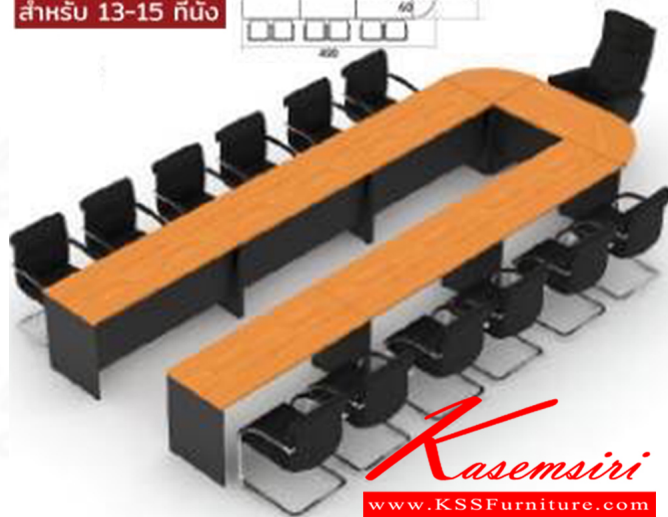

## รายการสินค้า 62066::MASTER-SET13

### ชุดโต๊ะประชุม "MASTER" SET-13 MASTER

MDK-800 x1  
MDK-1500 x6  
MCF-662 x2

สำหรับ 13-15 ที่นั่ง

CHERRY  
BLACK

*Kasemsiri*  
www.KSSFurniture.com

ชุดโต๊ะประชุม "MASTER" SET-13 MASTER  
MDK-800 x1  
MDK-1500 x6  
MCF-662 x2  
สำหรับ 13-15 ที่นั่ง

MCF-662 :  
โต๊ะประชุมรูปวงรี 20 ที่นั่ง  
W160.0 x D160.0 x H75.0 cm.

MDK-800 :  
โต๊ะทำงานยาว 80 CM.  
W80.0 x D60.0 x H75.0 CM.

สำหรับ 13-15 ที่นั่ง

MDK-800 x1  
MDK-1500 x6  
MCF-662 x2

MDK-1500 :  
โต๊ะทำงานยาว 1.50 M.  
W150.0 x D60.0 x H75.0 CM.

สำหรับ 13-15 ที่นั่ง

MDK-800 x1  
MDK-1500 x6  
MCF-662 x2

ชื่อสินค้า : WCF-3612-EPOXY

หมวดหมู่สินค้า : Conference Tables

แบรนด์สินค้า : SURE

รายละเอียด : A Sure conference table for 10 persons. Dimension (WxDxH) cm : 360x120x75 SURE  
Conference Tables SURE Conference Tables SURE Conference Tables SURE Conference Tables SURE  
Conference Tables SURE Conference Tables