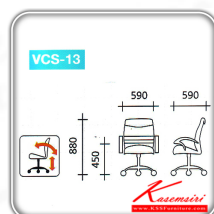

ชื่อสินค้า : VCS-13

หมวดหมู่สินค้า : Office Chairs

แบรนด์สินค้า : VC

รายละเอียด : A VC office chair with PVC leather/cotton seat and plastic base, providing adjustable.

Dimension (WxDxH) cm : 59x59x88

VCS-13(PVC)

รายละเอียด : A VC office chair with PVC leather seat and plastic base, providing adjustable.

Dimension (WxDxH) cm : 59x59x88

ราคา 4,200 บาท

VCS-13(PVC)(no-delivery)

รายละเอียด : **no delivery, get special discount**A VC office chair with PVC leather seat and plastic base, providing adjustable. Dimension (WxDxH) cm : 59x59x88

ราคา 3,600 บาท

VCS-13(Cotton)

รายละเอียด : A VC office chair with cotton seat and plastic base, providing adjustable. Dimension (WxDxH) cm : 59x59x88

ราคา 4,500 บาท

VCS-13(Cotton)(no-delivery)

รายละเอียด : **no delivery, get special discount**A VC office chair with cotton seat and plastic base, providing adjustable. Dimension (WxDxH) cm : 59x59x88