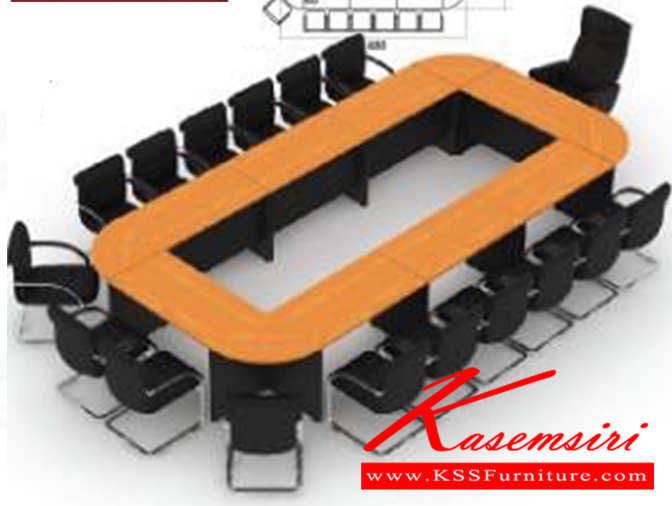

## รายการสินค้า 21031::MASTER-SET12

ชุดโต๊ะประชุม "MASTER" SET-12 **MASTER**  
 MDK-1200 x8 **CHERRY**  
 MCF-662 x4 **BLACK**  
 สำหรับ 17-20 ที่นั่ง

ชื่อสินค้า : WCF-3612-EPOXY

หมวดหมู่สินค้า : Conference Tables

แบรนด์สินค้า : SURE

รายละเอียด : A Sure conference table for 10 persons. Dimension (WxDxH) cm : 360x120x75 SURE  
 Conference Tables SURE Conference Tables SURE Conference Tables SURE Conference Tables SURE  
 Conference Tables SURE Conference Tables

### MASTER-SET2 ( )

รายละเอียด : โต๊ะประชุม 10-12 ที่นั่ง MDK-1200(7)+MCF-662(2) ชิวส์ โต๊ะประชุม SURE Conference Tables  
 SURE Conference Tables SURE Conference Tables SURE Conference Tables

ราคา 25,300 บาท