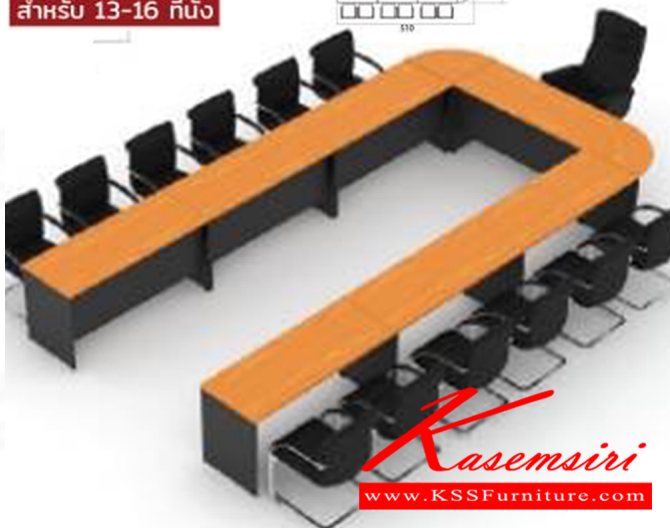

Kasemsiri
KSSFurniture.com

www.kssfurniture.com

Tel : 02-403-1044, 02-403-1055

Mobile : 083-082-8212

Fax : 02-403-1094

Email : kssfurntiure2u@hotmail.com

หยุดทุกวันอาทิตย์ เปิด 9.00-18.00

รายการสินค้า 30093::MASTER-SET11

ชุดโต๊ะประชุม "MASTER" SET-11 **MASTER**
 MDK-1500 x7
 MCF-662 x2
 สำหรับ 13-16 ที่นั่ง

CHERRY
BLACK

Kasemsiri
www.KSSFurniture.com

ชื่อสินค้า : WCF-3612-EPOXY

หมวดหมู่สินค้า : Conference Tables

แบรนด์สินค้า : SURE

รายละเอียด : A Sure conference table for 10 persons. Dimension (WxDxH) cm : 360x120x75 SURE
 Conference Tables SURE Conference Tables SURE Conference Tables SURE Conference Tables SURE
 Conference Tables SURE Conference Tables

MASTER-SET2 ()

รายละเอียด : โต๊ะประชุม 10-12 ที่นั่ง MDK-1200(7)+MCF-662(2) ชิว์ โต๊ะประชุม SURE Conference Tables
 SURE Conference Tables SURE Conference Tables SURE Conference Tables

ราคา 23,000 บาท

เกษมศิริเฟอร์นิเจอร์ KssFurniture.com