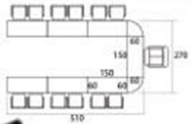

ชุดโต๊ะประชุม "MASTER" SET-11 **MASTER**
 MDK-1500 x7
 MCF-662 x2
 สำหรับ 13-16 ที่นั่ง

CHERRY
BLACK

Kasemsiri
www.KSSFurniture.com

ชื่อสินค้า : WCF-3612-EPOXY

หมวดหมู่สินค้า : Conference Tables

แบรนด์สินค้า : SURE

รายละเอียด : A Sure conference table for 10 persons. Dimension (WxDxH) cm : 360x120x75 SURE
 Conference Tables SURE Conference Tables SURE Conference Tables SURE Conference Tables SURE
 Conference Tables SURE Conference Tables