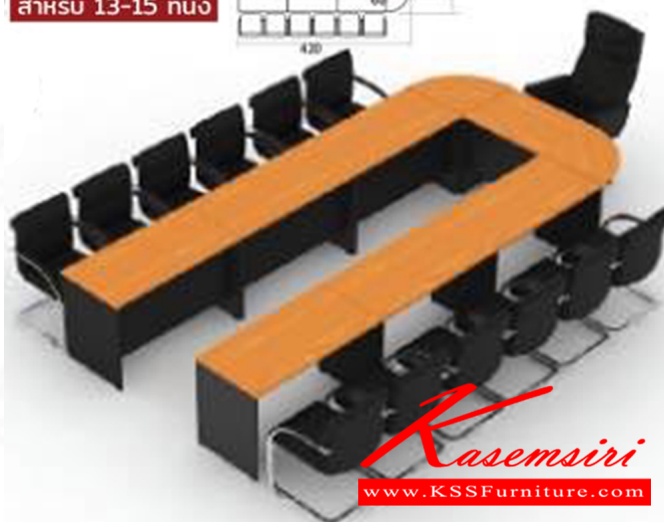

รายการสินค้า 46086::MASTER-SET9

ชุดโต๊ะประชุม "MASTER" SET-9

MDK-800 x1
MDK-1200 x6
MCF-662 x2

สำหรับ 13-15 ที่นั่ง

MASTER

CHERRY

BLACK

MDK-800 x 1
MDK-1200 x 6
MCF-662 x 2

ชื่อสินค้า : WCF-3612-EPOXY

หมวดหมู่สินค้า : Conference Tables

แบรนด์สินค้า : SURE

รายละเอียด : A Sure conference table for 10 persons. Dimension (WxDxH) cm : 360x120x75 SURE
Conference Tables SURE Conference Tables SURE Conference Tables SURE Conference Tables SURE
Conference Tables SURE Conference Tables

MASTER-SET2 ( )

รายละเอียด : โต๊ะประชุม 10-12 ที่นั่ง MDK-1200(7)+MCF-662(2) ชิว์ โต๊ะประชุม SURE Conference Tables
SURE Conference Tables SURE Conference Tables SURE Conference Tables

ราคา 19,400 บาท