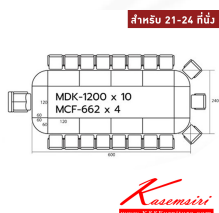

ชื่อสินค้า : WCF-3612-EPOXY

หมวดหมู่สินค้า : Conference Tables

แบรนด์สินค้า : SURE

รายละเอียด : A Sure conference table for 10 persons. Dimension (WxDxH) cm : 360x120x75 SURE
Conference Tables SURE Conference Tables SURE Conference Tables SURE Conference Tables SURE
Conference Tables SURE Conference Tables

MASTER-SET8 ()

รายละเอียด : โต๊ะประชุม 21-24 ที่นั่ง MDK-1200(10)+MCF-662(4) สีชอร์รี่ดำ ชิวรี่ โต๊ะประชุม

ราคา 30,100 บาท

เกษมศิริเฟอร์นิเจอร์ KssFurniture.com

เลขที่ 48/5-6 หมู่ที่ 2 ตำบล ปลายบาง อำเภอ บางกรวย จังหวัด นนทบุรี 11130