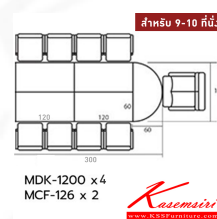

### ชุดโต๊ะประชุม "MASTER" SET-6 MASTER

MDK-1200 x4  
MCF-126 x2

สำหรับ 9-10 ที่นั่ง

CHERRY  
BLACK

*Kasemsiri*  
www.KSSFurniture.com

ชื่อสินค้า : WCF-3612-EPOXY

หมวดหมู่สินค้า : Conference Tables

แบรนด์สินค้า : SURE

รายละเอียด : A Sure conference table for 10 persons. Dimension (WxDxH) cm : 360x120x75 SURE  
Conference Tables SURE Conference Tables SURE Conference Tables SURE Conference Tables SURE  
Conference Tables SURE Conference Tables