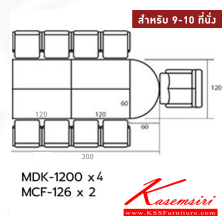

ชุดโต๊ะประชุม "MASTER" SET-6 MASTER

MDK-1200 x4
MCF-126 x2

สำหรับ 9-10 ที่นั่ง

CHERRY
BLACK

Kasemsiri
www.KSSFurniture.com

ชื่อสินค้า : WCF-3612-EPOXY

หมวดหมู่สินค้า : Conference Tables

แบรนด์สินค้า : SURE

รายละเอียด : A Sure conference table for 10 persons. Dimension (WxDxH) cm : 360x120x75 SURE
Conference Tables SURE Conference Tables SURE Conference Tables SURE Conference Tables SURE
Conference Tables SURE Conference Tables