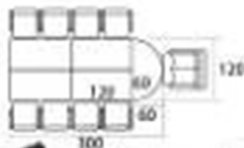

ชุดโต๊ะประชุม "MASTER" SET-6 MASTER

MDK-1200 x4
MCF-126 x2

สำหรับ 9-10 ที่นั่ง

CHERRY
BLACK

Kasemsiri
www.KSSFurniture.com

ชื่อสินค้า : WCF-3612-EPOXY

หมวดหมู่สินค้า : Conference Tables

แบรนด์สินค้า : SURE

รายละเอียด : A Sure conference table for 10 persons. Dimension (WxDxH) cm : 360x120x75 SURE
Conference Tables SURE Conference Tables SURE Conference Tables SURE Conference Tables SURE
Conference Tables SURE Conference Tables