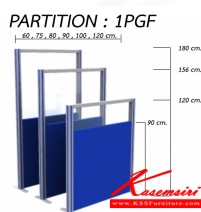

ชื่อสินค้า : 1PGF15(สูง156ซม.)

หมวดหมู่สินค้า : Partition

แบรนด์สินค้า : MONO

รายละเอียด : พาร์ติชันแบบครึ่งทึบครึ่งกระจกใส 1 แผ่น พร้อมเสา 1 ข้าง (ความสูง 156 cm. ส่วนทึบ 92 cm รวมปุ่มปรับ กระจก สูง 64 รวมคานบน) ไม่รวมอุปกรณ์เสริม เสาจบ,ขาตั้ง สามารถเลือกสีเฟรมได้ เฟรมสีเทา,เฟรมสีดำ ขนาด กว้าง 60,75,80,90,100,120,126 ซม.

โมโน พาร์ติชัน

1PGF1560(กว้าง60ซม.)

รายละเอียด : พาร์ติชันแบบครึ่งทึบครึ่งกระจกใส 1 แผ่น พร้อมเสา 1 ข้าง (ส่วนทึบ 92 cm รวมปุ่มปรับ กระจก สูง 64 cm. รวมคานบน) ไม่รวมอุปกรณ์เสริม เสาจบ,ขาตั้ง สามารถเลือกสีเฟรมได้ เฟรมสีเทา,เฟรมสีดำ บุผ้าฟ้าย ขนาด ก600xล55xส1560มม. โมโน พาร์ติชัน

ราคา 3,400 บาท

1PGF1575(กว้าง75ซม.)

รายละเอียด : พาร์ติชั่นแบบครึ่งทึบครึ่งกระจกใส 1 แผ่น พร้อมเสา 1 ข้าง (ส่วนทึบ 92 cm รวมปุ่มปรับ กระจก สูง 64 cm. รวมคานบน) ไม่รวมอุปกรณ์เสริม เสาจบ,ขาตั้ง สามารถเลือกสีเฟรมได้ เฟรมสีเทา,เฟรมสีดำ บุษัฝ้าฝ้าย ขนาด ก750xล55xส1560มม. โม่โน พาร์ทิชั่น

ราคา 3,800 บาท

1PGF1580(กว้าง80ซม.)

รายละเอียด : พาร์ติชั่นแบบครึ่งทึบครึ่งกระจกใส 1 แผ่น พร้อมเสา 1 ข้าง (ส่วนทึบ 92 cm รวมปุ่มปรับ กระจก สูง 64 cm. รวมคานบน) ไม่รวมอุปกรณ์เสริม เสาจบ,ขาตั้ง สามารถเลือกสีเฟรมได้ เฟรมสีเทา,เฟรมสีดำ บุษัฝ้าฝ้าย ขนาด ก800xล55xส1560มม. โม่โน พาร์ทิชั่น