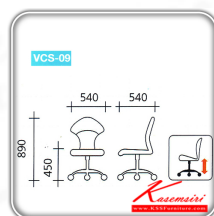

## รายการสินค้า 64558002::VCS-09

ชื่อสินค้า : VCS-09

หมวดหมู่สินค้า : Office Chairs

แบรนด์สินค้า : VC

รายละเอียด : A VC office chair with PVC leather/cotton seat and aluminium base, providing hydraulic adjustable. Dimension (WxDxH) cm : 54x54x89

### VCS-09(PVC)

รายละเอียด : A VC office chair with PVC leather seat and aluminium base, providing hydraulic adjustable. Dimension (WxDxH) cm : 54x54x89

ราคา 4,900 บาท

### VCS-09(PVC)(no-delivery)

**รายละเอียด :** \*\*no delivery, get special discount\*\*A VC office chair with PVC leather seat and aluminium base, providing hydraulic adjustable. Dimension (WxDxH) cm : 54x54x89

### VCS-09(Cotton)(no-delivery)

**รายละเอียด :** \*\*no delivery, get special discount\*\*A VC office chair with cotton seat and aluminium base, providing hydraulic adjustable. Dimension (WxDxH) cm : 54x54x89