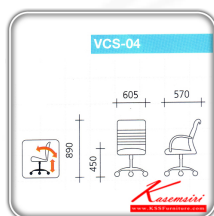

ชื่อสินค้า : VCS-04

หมวดหมู่สินค้า : Office Chairs

แบรนด์สินค้า : VC

รายละเอียด : A VC office chair with PU leather/cotton seat and aluminium base, providing hydraulic adjustable. Dimension (WxDxH) cm : 60.5x57x89

VCS-04(PU)

รายละเอียด : A VC office chair with PU leather seat and aluminium base, providing hydraulic adjustable. Dimension (WxDxH) cm : 60.5x57x89

ราคา 6,900 บาท

VCS-04(PU)(no-delivery)

รายละเอียด : **no delivery, get special discount**A VC office chair with PU leather seat and aluminium base, providing hydraulic adjustable. Dimension (WxDxH) cm : 60.5x57x89

ชื่อสินค้า : VCS-06

หมวดหมู่สินค้า : Office Chairs

แบรนด์สินค้า : VC

รายละเอียด : A VC office chair with PVC leather/cotton seat and plastic base, providing hydraulic adjustable. Dimension (WxDxH) cm : 60.5x67x89

VCS-06(PVC)

รายละเอียด : A VC office chair with PVC leather seat and plastic base, providing hydraulic adjustable. Dimension (WxDxH) cm : 60.5x67x89

ราคา 4,400 บาท

VCS-06(Cotton)

รายละเอียด : A VC office chair with cotton seat and plastic base, providing hydraulic adjustable.
Dimension (WxDxH) cm : 60.5x67x89