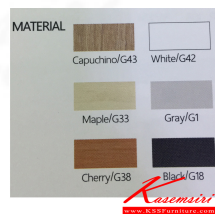

ชื่อสินค้า : TWY-280-320-160-180-LE

หมวดหมู่สินค้า : Melamine Office Tables

แบรนด์สินค้า : MONO

รายละเอียด : A Mono melamine office table with melamine topboard. Dimension (WxDxH) cm : 282x160x115/322x180x115. Available in Cherry-Black and Maple-Grey MONO Melamine Office Tables

TWY-280-160-LE

รายละเอียด : A Mono melamine office table with melamine topboard. Dimension (WxDxH) cm : 282x160x115. Available in Cherry-Black and Maple-Grey MONO Melamine Office Tables

ราคา 15,400 บาท