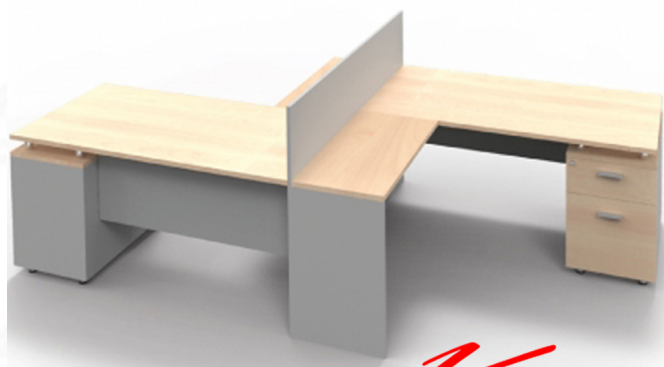

TWY280-160 RE
W282xD160xH115CM.
TWY320-180 RE
W322xD180xH115CM.

WORKING
YOUNGset

Kasemsiri
www.KSSFurniture.com

TWY280-160 RE
W282xD160xH115CM.
TWY320-180 RE
W322xD180xH115CM.

ชื่อสินค้า : TWY-280-320-160-180-LE

หมวดหมู่สินค้า : Melamine Office Tables

แบรนด์สินค้า : MONO

รายละเอียด : A Mono melamine office table with melamine topboard. Dimension (WxDxH) cm : 282x160x115/322x180x115. Available in Cherry-Black and Maple-Grey MONO Melamine Office Tables

TWY-280-160-LE

รายละเอียด : A Mono melamine office table with melamine topboard. Dimension (WxDxH) cm : 282x160x115. Available in Cherry-Black and Maple-Grey MONO Melamine Office Tables

ราคา 15,400 บาท

TWY-320-180-LE

รายละเอียด : A Mono melamine office table with melamine topboard. Dimension (WxDxH) cm : 322x180x115. Available in Cherry-Black and Maple-Grey MONO Melamine Office Tables

ราคา 18,100 บาท

บริษัท เกษมศิริเฟอร์นิเจอร์ จำกัด