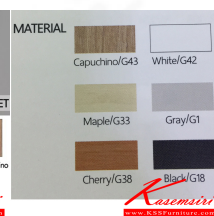

TWY160-80 L/R
W162xD80xH115CM.