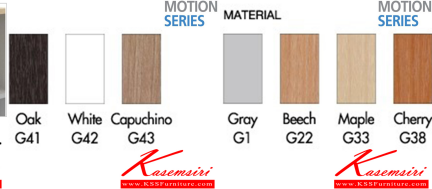

TOP หนา 2.5 cm.

MOTION SERIES MATERIAL ไม้เนื้อแข็ง Top ใช้ทำบานลากร้าหน้า MATERIAL ไม้เนื้อแข็ง Top ใช้ทำบานลากร้าหน้า