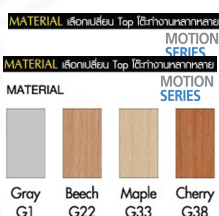

รายการสินค้า 86084::MTS-360(14-16ที่นั่ง)

MTS-360

W360xD120xH47 CM.

MOTION
SERIES

Kasemsiri
www.KSSFurniture.com

MOTION
SERIES

Kasemsiri
www.KSSFurniture.com

MOTION
SERIES

Kasemsiri
www.KSSFurniture.com

ชื่อสินค้า : MTS-360(14-16ที่นั่ง)

หมวดหมู่สินค้า : Steel Tables

แบรนด์สินค้า : MONO

รายละเอียด : โต๊ะประชุม Meeting table MT-360 ขนาด W360xD120xH75 CM. Top โต๊ะเมลามีนหนา 28 มม. สามารถเลือกสีได้ ขาเหล็กชุบโครเมียมตรงกลางพ่นสี สามารถเลือกสีพ่นได้ โมโน โต๊ะทำงานขาเหล็ก ท็อปไม้

MTS-360(14-16ที่นั่ง)

รายละเอียด : โต๊ะประชุม Meeting table MT-360 ขนาด W360xD120xH75 CM. Top โต๊ะเมลามีนหนา 28 มม. สามารถเลือกสีได้ ขาเหล็กชุบโครเมียมตรงกลางพ่นสี สามารถเลือกสีพ่นได้ โมโน โต๊ะทำงานขาเหล็ก ท็อปไม้

ราคา 16,800 บาท