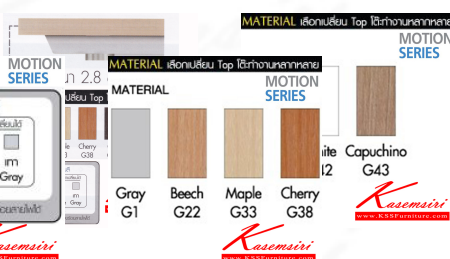

MTCS 1284R W120xD120xH75 CM. MOTION SERIES

** ฐานมีสีเทา,ดำ**

ชื่อสินค้า : MTCS-1284 L,R

หมวดหมู่สินค้า : Steel Tables

แบรนด์สินค้า : MONO

รายละเอียด : โต๊ะตัวต่อเสริมมุมโต๊ะ Extension unit MTCS-1284 L,R ขนาด W120xD120xH75 CM. Top โต๊ะเมลามีน หนา 28 มม. สามารถเลือกสีได้ ขาเหล็กชุบโครเมี่ยมตรงกลางพ่นสี สามารถเลือกสีพ่นได้ โบบ โต๊ะทำงานขาเหล็ก ท็อปไม้

MTCS-1284 L,R

รายละเอียด : โต๊ะตัวต่อเสริมมุมโต๊ะ Extension unit MTCS-1284 L,R ขนาด W120xD120xH75 CM. Top โต๊ะเมลามีน หนา 28 มม. สามารถเลือกสีได้ ขาเหล็กชุบโครเมี่ยมตรงกลางพ่นสี สามารถเลือกสีพ่นได้ โบบ โต๊ะทำงานขาเหล็ก ท็อปไม้