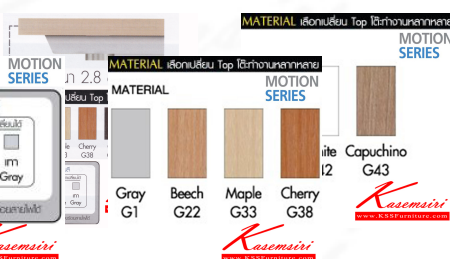

MTCS 1284R W120xD120xH75 CM. MOTION SERIES

ชื่อสินค้า : MTCS-1284 L,R

หมวดหมู่สินค้า : Steel Tables

แบรนด์สินค้า : MONO

รายละเอียด : โต๊ะตัวต่อเสริมมุมโต๊ะ Extension unit MTCS-1284 L,R ขนาด W120xD120xH75 CM. Top โต๊ะเมลามีน หนา 28 มม. สามารถเลือกสีได้ ขาเหล็กชุบโครเมียมตรงกลางพ่นสี สามารถเลือกสีพ่นได้ โบบ โต๊ะทำงานขาเหล็ก ท็อปไม้

MTCS-1284 L,R

รายละเอียด : โต๊ะตัวต่อเสริมมุมโต๊ะ Extension unit MTCS-1284 L,R ขนาด W120xD120xH75 CM. Top โต๊ะเมลามีน หนา 28 มม. สามารถเลือกสีได้ ขาเหล็กชุบโครเมียมตรงกลางพ่นสี สามารถเลือกสีพ่นได้ โบบ โต๊ะทำงานขาเหล็ก ท็อปไม้