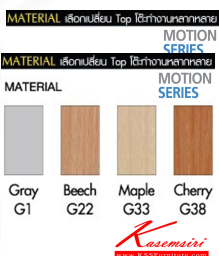

รายการสินค้า 42042::MTCS-124,MTCS-164

MTCS 124 W120xD45xH75 CM. **MOTION SERIES**
MTCS 164 W160xD45xH75 CM.

MTCS 124 W120xD45xH75 CM. **MOTION SERIES**
MTCS 164 W160xD45xH75 CM.

ชื่อสินค้า : MTCS-124,MTCS-164

หมวดหมู่สินค้า : Steel Tables

แบรนด์สินค้า : MONO

รายละเอียด : โต๊ะตัวต่อเสริมมุมโต๊ะ Extension unit MTCS-124 ขนาด W120xD45xH75 CM. และ MTCS-164 ขนาด W160xD45xH75 CM. Top โต๊ะเมลามีนหนา 28 มม. สามารถเลือกสีได้
ขาเหล็กชุบโครเมี่ยมตรงกลางพ่นสี สามารถเลือกสีพ่นได้ โมโน โต๊ะทำงานขาเหล็ก ท็อปไม้

MTCS-124

รายละเอียด : โต๊ะตัวต่อเสริมมุมโต๊ะ Extension unit MTCS-124 ขนาด W120xD45xH75 CM. Top โต๊ะเมลามีนหนา 28 มม. สามารถเลือกสีได้ ขาเหล็กชุบโครเมี่ยมตรงกลางพ่นสี สามารถเลือกสีพ่นได้ โมโน โต๊ะทำงานขาเหล็ก ท็อปไม้