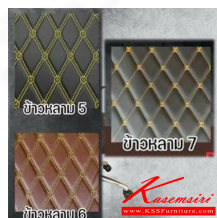

## รายการสินค้า 80059::CRN-17-ST

CRN 17-ST

W64 D74 H115-124 CM.

ที่นั่งระบบ  
Pocket Spring  
Spring แยกอิสระ  
ลดแรงกดทับ

**Kasemsiri**  
www.KSSFurniture.com

ชื่อสินค้า : CNR-137L

หมวดหมู่สินค้า : Executive Chairs

แบรนด์สินค้า : CNR

รายละเอียด : A CNR office chair with PU/PVC/genuine leather seat and chrome plated base, gas-lift adjustable. Dimension (WxDxH) cm : 60x64x95-103 CNR Office Chairs