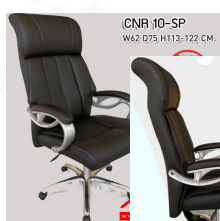

Kasemsiri
KSSFurniture.com

www.kssfurniture.com

Tel : 02-403-1044, 02-403-1055

Mobile : 083-082-8212

Fax : 02-403-1094

Email : kssfurntiure2u@hotmail.com

หยุดทุกวันอาทิตย์ เปิด 9.00-18.00

รายการสินค้า 71076::CNR10-SP(pocketspring)

CNR10-SP
W62 D77 H114-122 cm.

Kasemsiri
www.KSSFurniture.com

ชื่อสินค้า : CNR-137L

หมวดหมู่สินค้า : Executive Chairs

แบรนด์สินค้า : CNR

รายละเอียด : A CNR office chair with PU/PVC/genuine leather seat and chrome plated base, gas-lift adjustable. Dimension (WxDxH) cm : 60x64x95-103 CNR Office Chairs

CNR-540 ()

รายละเอียด : เก้าอี้สำนักงาน ขนาด620X750X1130-1220มม. ซีอีเอ็นอาร์ เก้าอี้สำนักงาน

ราคา 4,700 บาท

เกษมศิริเฟอร์นิเจอร์ KssFurniture.com

เลขที่ 48/5-6 หมู่ที่ 2 ตำบล ปลายบาง อำเภอ บางกรวย จังหวัด นนทบุรี 11130