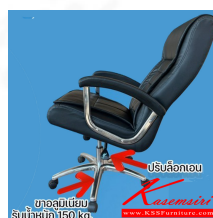

*Kasemsiri*  
KSSFurniture.com

[www.kssfurniture.com](http://www.kssfurniture.com)

Tel : 02-403-1044, 02-403-1055

Mobile : 083-082-8212

Fax : 02-403-1094

Email : [kssfurntiure2u@hotmail.com](mailto:kssfurntiure2u@hotmail.com)

## รายการสินค้า 77005::CNR-14-ST

ชื่อสินค้า : CNR-137L

หมวดหมู่สินค้า : Executive Chairs

แบรนด์สินค้า : CNR

รายละเอียด : A CNR office chair with PU/PVC/genuine leather seat and chrome plated base, gas-lift adjustable. Dimension (WxDxH) cm : 60x64x95-103 CNR Office Chairs