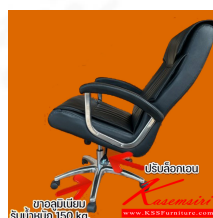

Kasemsiri
KSSFurniture.com

www.kssfurniture.com

Tel : 02-403-1044, 02-403-1055

Mobile : 083-082-8212

Fax : 02-403-1094

Email : kssfurntiure2u@hotmail.com

หยุดทุกวันอาทิตย์ เปิด 9.00-18.00

รายการสินค้า 24062::CNR-544

ชื่อสินค้า : CNR-137L

หมวดหมู่สินค้า : Executive Chairs

แบรนด์สินค้า : CNR

รายละเอียด : A CNR office chair with PU/PVC/genuine leather seat and chrome plated base, gas-lift adjustable. Dimension (WxDxH) cm : 60x64x95-103 CNR Office Chairs

CNR-544 ()

รายละเอียด : เก้าอี้สำนักงาน ขนาด640X750X1120-1220มม. เบาะที่นั่ง Pocket spring ลดแรงกดทับ
ชาอลูมิเนียมรับน้ำหนัก 150 kg ซีอีเอ็นอาร์ เก้าอี้สำนักงาน

ราคา 5,200 บาท

เกษมศิริเฟอร์นิเจอร์ KssFurniture.com