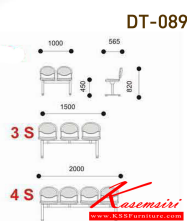

Kasemsiri
KSSFurniture.com

www.kssfurniture.com

Tel : 02-403-1044, 02-403-1055

Mobile : 083-082-8212

Fax : 02-403-1094

Eamil : kssfurntiure2u@hotmail.com

หยุดทุกวันอาทิตย์ เปิด 9.00-18.00

รายการสินค้า 15008::DT-089-2S-3S-4S

DT089

2 seats : W100 D56.5 H82 CM.

DT089

2 seats : W100 D56.5 H82 CM.

3 seats : W150 D56.5 H82 CM.

4 seats : W200 D56.5 H82 CM.

ชื่อสินค้า : DT-089-2S-3S-4S

หมวดหมู่สินค้า : visitor's chair

แบรนด์สินค้า : VC

รายละเอียด : A VC row chair for 2/3/4 persons with fabric seat and black painted base.

DT-089-2S

รายละเอียด : A VC row chair for 2 persons with fabric seat and black painted base. Dimension (WxDxH) cm : 100x54x81

ราคา 4,200 บาท

DT-089-3S

รายละเอียด : A VC row chair for 3 persons with fabric seat and black painted base. Dimension (WxDxH) cm : 150x54x81

ราคา 5,500 บาท

DT-089-4S

รายละเอียด : A VC row chair for 4 persons with fabric seat and black painted base. Dimension (WxDxH) cm : 200x54x81