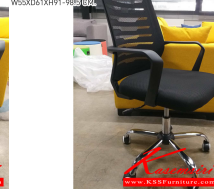

## รายการสินค้า 40055::LEO

**LEO**

W55XD61XH91-98.5 CM.

LEO

LEO

LEO

LEO

LEO

LEO

ชื่อสินค้า : JASPER-01

หมวดหมู่สินค้า : Office Chairs

แบรนด์สินค้า : ITOKI

รายละเอียด : An Itoki office chair with PVC leather/genuine leather/ cotton seat and plastic base, providing adjustable. Dimension (WxDxH) cm : 57x62x91-103 ITOKI Office Chairs

**LEO ( )**

รายละเอียด : เก้าอี้สำนักงาน ขาบูโครเมียม สามารถปรับระดับสูง-ต่ำได้ ตาข่ายสีดำ ขนาด ก550xล610xส910-985 มม. อิตาลี เก้าอี้สำนักงาน

ราคา 2,800 บาท

เกษมศิริเฟอร์นิเจอร์ KssFurniture.com

เลขที่ 48/5-6 หมู่ที่ 2 ตำบล ปลายบาง อำเภอ บางกรวย จังหวัด นนทบุรี 11130